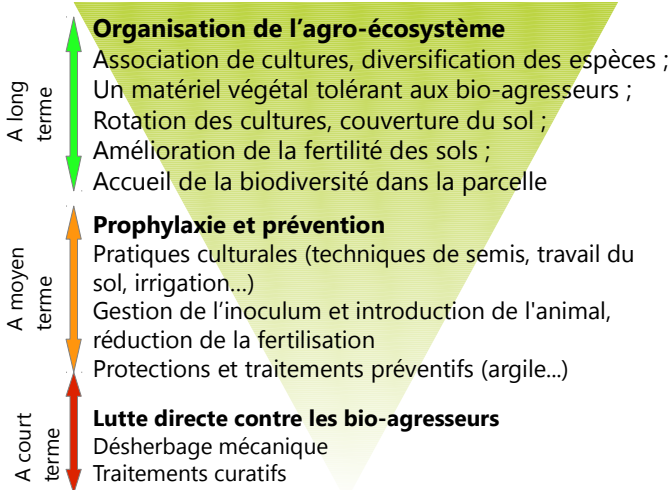

# Conception participative de systèmes agricoles associant arbres fruitiers et cultures annuelles

## La diversification agroforestière pour des systèmes autonomes en intrants et performants

Les systèmes agricoles sont amenés à réduire drastiquement leur dépendance aux produits phytosanitaires tout en restant performants. Le projet VERTiCAL propose d'expérimenter des systèmes pluristratifiés, inspirés de l'agroforesterie, associant des espèces à la fois fruitières, forestières et des cultures annuelles.

➤ **Hypothèse : la diversification agroforestière permettrait de favoriser la régulation naturelle des bio-agresseurs et d'améliorer la fertilité des sols tout en optimisant la productivité du système.**

## Une stratégie de protection des cultures à long terme