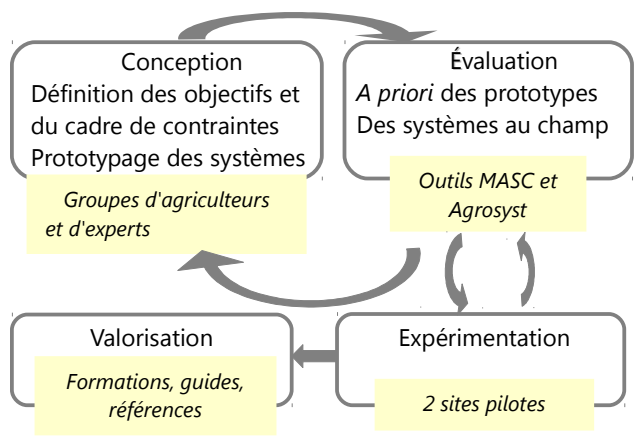

Des systèmes conçus et évalués par un réseau d'expérimentateurs, de chercheurs et d'agriculteurs